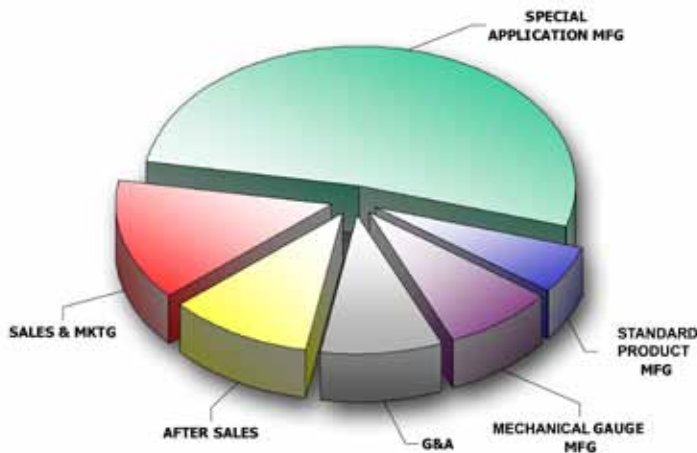

南京新工厂包含马波斯公司在中国区的两个总部（如封面所示）：制造公司——南京马波斯自动化设备有限公司及销售和售后服务公司——马波斯（上海）商贸有限公司。

南京马波斯自动化设备有限公司包含三个事业部：

- 非标产品事业部提供测量机、机加线的输送线、装配线、专机、汽车业的辅具；
- 标准产品事业部提供标准的在线和离线量规；
- 机械量仪事业部提供气动量仪、通止规和其他机械量仪、标准件。

马波斯（上海）商贸有限公司的多个销售和售后服务办事处均设在各区域工业密集区：

- 上海办事处——东部区域，
- 北京办事处——北部区域，
- 沈阳办事处——东北区域，
- 武汉办事处——中部区域，
- 重庆办事处——西部区域，
- 广州和香港办事处——南部区域

位于台中的台湾马波斯精密股份有限公司覆盖台湾区域的销售和售后服务

马波斯中国区共360名员工，具体分布如图所示。

2011年计划销售额约为3500万欧元。

在马波斯服务的所有国家里，其宗旨都是要尽全力聘请最多的当地员工，用当地的语言与客户交流，用客户的思维方式与客户沟通。这一切也同样在中国呈现：员工完全本地化，仅仅从马波斯总部选派少数员工到中国，从事对当地员工的管理、协调与培训工作。

理、协调与培训工作。

今天，马波斯的专业团队足以达到客户在销售及售后过程中最为严格的期待，圆满完成当地设计、制造及安装的任务。

马波斯将始终如一地秉承与客户“零距离”的理念，并以此作为全球可持续成功的核心要素，通过兼并、收购、建立新工厂和设立新的服务站等方式，延续其在中国及其周边地区的强劲投资。